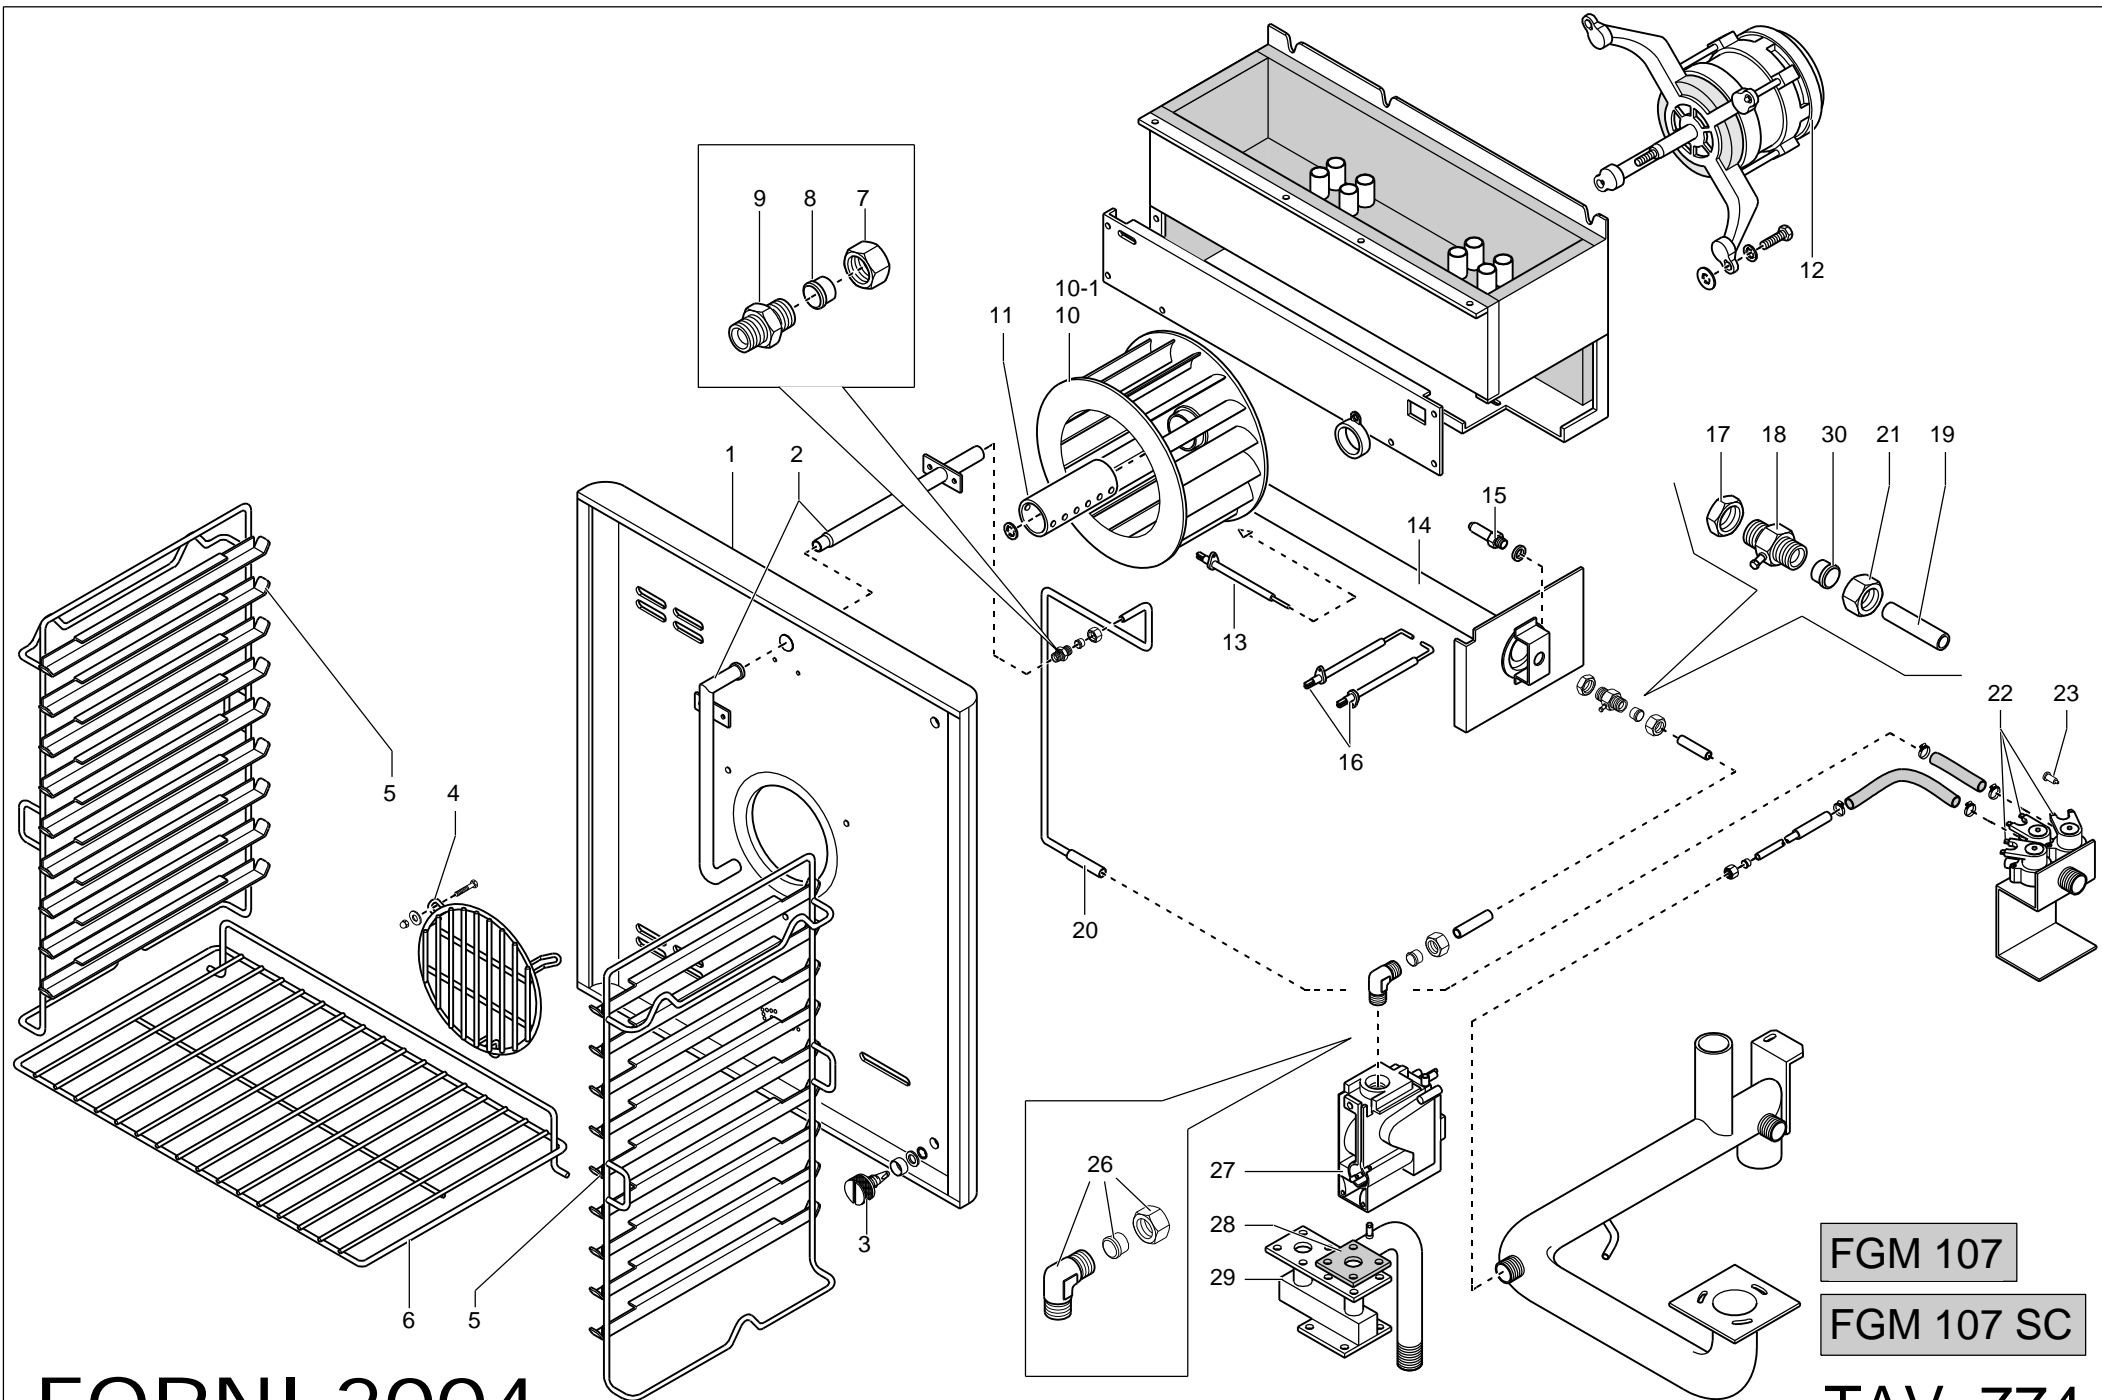

FORNI 2004

FGM 107

FGM 107 SC

TAV. 774

TAVOLA	POS.	CODICE	ITALIANO	FRANCESE	INGLESE	TEDESCO
FORNI TAV. 770	1	161180	CONV.ARIA FGC060/1	CONVOYEUR DE L'AIR	CHIMNEY	SCHORNSTEIN
FORNI TAV. 770	2	RTFOC00492	TU.UMIDIFICATORE FEC060/1	HUMIDIFICATEUR	HUMIDIFIER	BEFEUCHTER
FORNI TAV. 770	3	RTFOC00334	AT.RAPIDO K1610/TA16/C16X	ATTAQUE RAPIDE	CONNECTION	SCHNELLANSCHLUSS
FORNI TAV. 770	4	RTFOC00174	GRIGLIA PROT.VENT.FCV.INOX	GRILLE DE PROTECTION	GRILL IMPELLER PROTECTION	SCHUTZGITTER SCHORNSTEIN
FORNI TAV. 770	5	RTFOC00527	GRIGLIA LAT.FCVM/6G INOX	GRILLE LATÉRALE DROITE-SX	GRILL SIDERIGHT-LEFT	GRILL SEITERECHTS-LINKS
FORNI TAV. 770	6	RTFOC00175	GRIGLIA FORNO GN 1/1	GRILLE DU FOUR GN 1/1	GRILL OVEN GN 1/1	GRILL HERD GN 1/1
FORNI TAV. 770	7	RTFOC00020	CALOTTA UMIDIF.FCV.	ECROU	NUT	MUTTER
FORNI TAV. 770	8	RTCU900018	BICONO D.6 PEL0905	BICONE POUR TUBE Ø 6	BICONE FOR PIPE Ø 6	ZWEIKEGEL Ø 6
FORNI TAV. 770	9	RTFOC00557	INIET.UMIDIF.FCV D.1.5	INJECTEUR HUMIDIFICATEUR	INJECTOR HUMIDIFIER	EINSPRITZER BEFEUCHTER
FORNI TAV. 770	10	161274	GIRANTE VENT.6G D.220 P.R.	MOBILE 50HZ	IMPELLER 50HZ	LAUFRAD 50HZ
FORNI TAV. 770	11	161553	NEBULIZZATORE FGC065	NÉBULISATEUR	DISTRIBUTOR	ZERSTÄUBER
FORNI TAV. 770	12	161232	MOTORE	MOTEUR	MOTOR	MOTOR
FORNI TAV. 770	13	PAFOC00249	CAND.RIL.BRU			
FORNI TAV. 770	14	GAFOC00073	AS.BRUC.FGC060	BRÛLEUR	BURNER	BRENNER
FORNI TAV. 770	15	VEDI MANUALE UGELLI	INIET.	INJECTEURG	INJECTORG	EINSPRITZERG
FORNI TAV. 770	(16)	PAFOC00252	CAND.ACC.BRUCIATORE FGM109	CANDEL.ACC. FIAMMA	CANDEL.ACC. FIAMMA	FLAMMENKERZE
FORNI TAV. 770	17	RTCP800013	DADO 1/2" ESAGONALE 27 X 7	ECROU1/2"	NUT 1/2"	MUTTER 1/2"
FORNI TAV. 770	18	RTCP800012	SUPPORTO INIET.1/2"BRUC.GBR	SUPPORTO INJECTEUR	SUPPORT INJECTOR 1/2"	HALTERUNG EINSPRITZER
FORNI TAV. 770	19	RTFOC00693	TU.AL.BRUC.FGM69	TUYAU D'ALIMENTATION DU BRÛLEUR	PIPE BURNER	ROHR BRENNER
FORNI TAV. 770	20	RTFOC00479	TU.AL.ACQ.UMIDIF.FGC060/1	TUBE HUMIDIFICATEUR	PIPE HUMIDIFIER	ROHR BEFEUCHTER
FORNI TAV. 770	21	RTBF800015	CALOTTA D.14 ART.181 GBR	ECROU D.14	NUT D.14	MUTTER D.14
FORNI TAV. 770	(22)	RTFOC00520	E/VALVOLA FCV.3V. 209035	SOUPAPE 3 VIE	ELECTRIC VALVE 3 VIE	ELEKTROVENTIL 3 WEG
FORNI TAV. 770	23	RTFOC00120	REGOLAT.E/VALV.FCV.ROSSO/0,25	REGULATEUR DE PORTÉE	FLOWREGULATOR	DURCHSTRÖMUNGSREGLER
FORNI TAV. 770	26	RTBF800140	GOMITO COMP.OT.D.14 01091421	RACCORD	FITTING	KNIESTÜCK
FORNI TAV. 770	(27)	RTFOC00577	CORPO V.FGM69 826011	VALVE GAS	VALVE GAS	VENTIL GAS
FORNI TAV. 770	28	RTFOC00100	GUARNIZ.AS.RAMPA FGC060	GARNITURE RAMPE DU GAZ	GASKET RAMP GAS	DICHTUNG RAMPE GAS
FORNI TAV. 770	29	RTFOC00350	AS.RAMPA FGM100 ZINC.	RAMPE DU GAZ	RAMP GAS	RAMPE GAS
FORNI TAV. 770	30	161554	TU.AB.VAPORI FCVM	TUYAU DÉTACHEMENT VAPEUR	PIPE STEAM	ROHR DAMPF

○ = RICAMBI CONSIGLIATI - RECOMMENDED SPARE PARTS