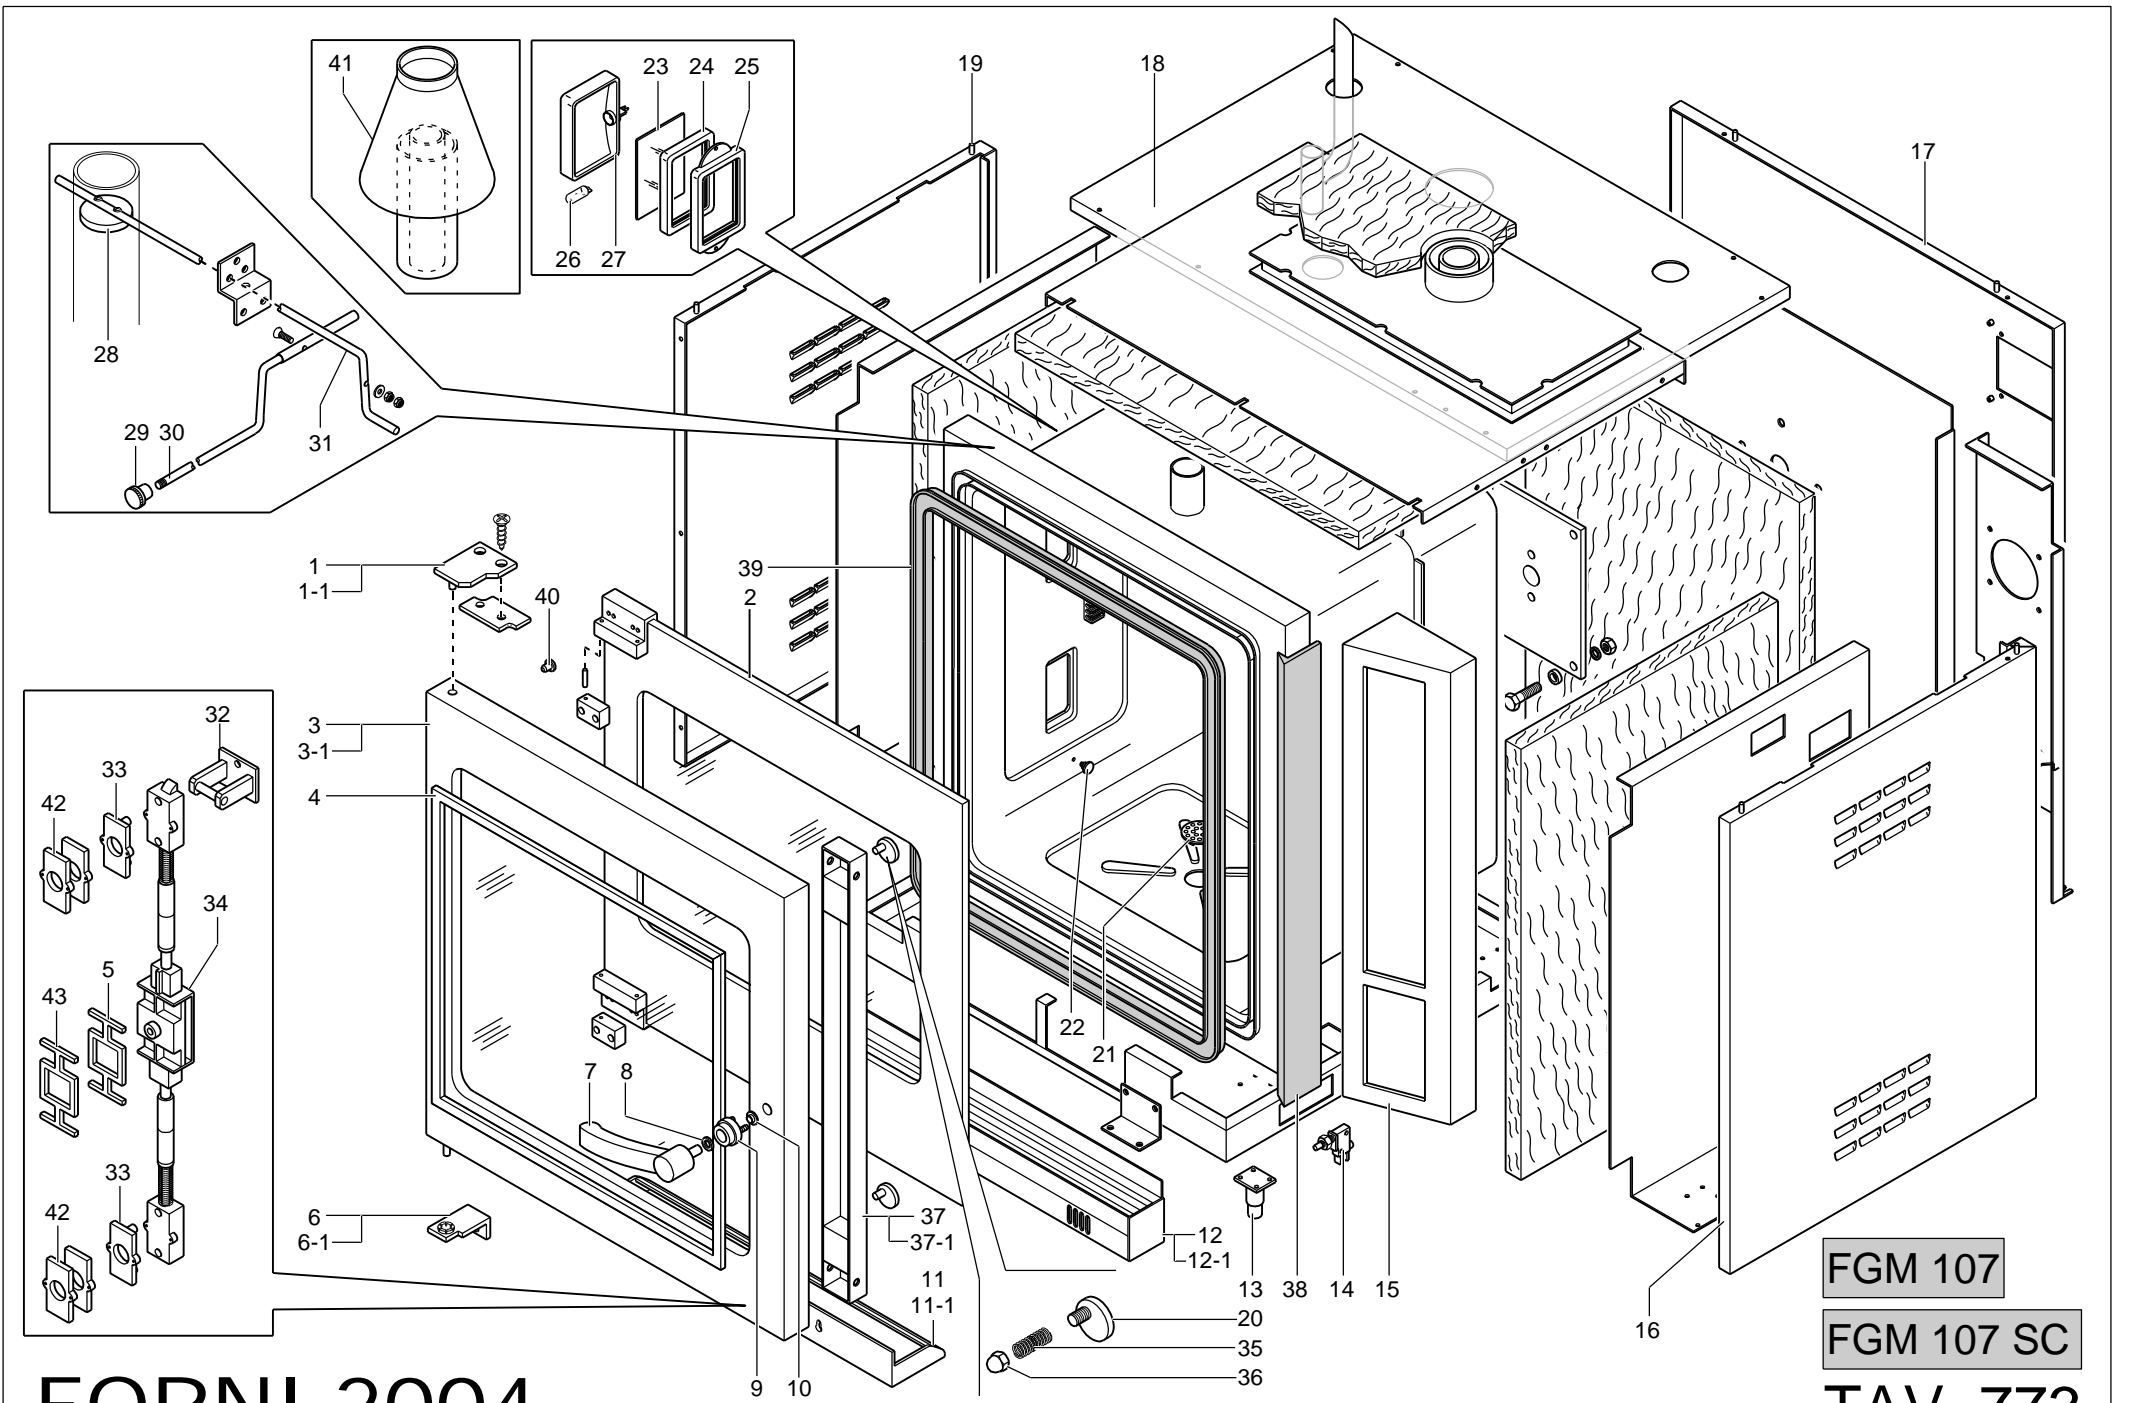

FORNI 2004

FGM 107
FGM 107 SC
TAV. 773

TAVOLA	POS.	CODICE	ITALIANO	FRANCESE	INGLESE	TEDESCO
FORNI TAV. 773	1	GAFOC00030	AS.CERN.SUP.SX P.F.	CHARNIÈRE SUPÉRIEURE GAUCHE	INGE PIN SUPER.LEFT	TÜRANGEL OBEN LINKS
FORNI TAV. 773	1-1	GAFOC00213	AS.CERN.SUP.DX P.F.	CHARNIÈRE SUPÉRIEURE DROITE	INGE PIN SUP. RIGHT	TÜRANGEL RECHTS
FORNI TAV. 773	2	161169	GR. VETRO INT. SX/DX	GROUPE VERRE INTERIEUR GAUCHE/DROITE	INNER UNIT GLASS LEFT/RIGHT	GRUPPE INNENGLAS RECHTS/LINKE
FORNI TAV. 773	3	161161	AS. PORTA FORNO SX	PORTE DU FOUR GAUCHE	OVEN DOOR LEFT	OFENTÜR LINKS
FORNI TAV. 773	3-1	161570	AS. PORTA FORNO DX	PORTE DU FOUR DROITE	OVEN DOOR RIGHT	OFENTÜR RECHTS
FORNI TAV. 773	4	161172	VETRO ESTERNO SX/DX	VERRE CHAUFFE	GLASS CHAMBER	GLAS KAMMER
FORNI TAV. 773	5	RTFOC00057	ZOCCOLO CENTRALE	GODET CENTRAL	CENTRAL BASE	SOCKEL ZENTRAL
FORNI TAV. 773	6	161387	CERN.INF.P.F.SX	CHARNIÈRE INFÉRIEUR GAUCHE PORTE DU FOUR	INGE PIN INFER.LEFT	TÜRANGEL UNTENLINKS
FORNI TAV. 773	6-1	PAFOC00583	CERN.INF.P.F.DX	CHARNIÈRE INFÉRIEUR DROITE PORTE DU FOUR	INGE PIN INF. RIGHT	TÜRANGEL INF. RECHTS
FORNI TAV. 773	7	160912	MANIGLIA P.F.	POIGNÉE	HANDLE	HANDGRIFF
FORNI TAV. 773	8	RTFOC00338	ANELLO EST.MAN.P.F.	ANNEAU EXT. POIGNÉE PORTE DU FOUR	OUTWARD RING OVEN DOOR HANDLE	HANDGRIFF
FORNI TAV. 773	9	160911	BASETTA MANIGLIA	EPAISSEUR POIGNÉE	HANDLE	HANDGRIFF
FORNI TAV. 773	10	RTFOC00337	ANELLO INT.GRADINO MAN.P.F.	ANNEAU INTERIEUR EPAISSEUR	INNER RING	INNENRING
FORNI TAV. 773	11	161176	CASSETTO SX INT. P.F.	GROUPE BASSIN GAUCHE	UNIT DRAWER LEFT	GRUPPE SCHUBLADE LINKE
FORNI TAV. 773	11-1	161566	CASSETTO DX INT. P.F.	GROUPE BASSIN DROITE	UNIT DRAWER RIGHT	GRUPPE SCHUBLADE RECHTS
FORNI TAV. 773	12	161135	AS.CASSETTO SX	BASSIN GAUCHE	TRAY LEFT	SCHUBLADE LINKS
FORNI TAV. 773	12-1	161574	AS.CASSETTO DX	BASSIN DROITE	TRAY RIGHT	SCHUBLADE RECHTS
FORNI TAV. 773	13	RTFOC00413	PIEDINO+T.OTTAG.	PIED	FOOT	FUSS
FORNI TAV. 773	14	RTFOC00711	MICROINT. UNIPOL.	MICRO-INTERRUPTEUR PORTE DU FOUR	MICRO OVEN DOOR	MIKRO OFENTÜR
FORNI TAV. 773	15	164771	AS.CRUSCOTTO	PANNEAU DE CONTRÔLE	CONTROL PANEL	STIRNBRETT
FORNI TAV. 773	16	PAFOC00542	FIANCO DX	CÔTÉ DROITE	RIGHT SIDE	RECHTE SEITE
FORNI TAV. 773	17	PAFOC00597	POSTERIORE INOX	PANNEAU POSTERIEUR	BACK PANEL	HINTEN
FORNI TAV. 773	18	161206	AS.COPERCHIO	COUVERCLE	COVER	BECKENABDECKUNG
FORNI TAV. 773	19	PAFOC00543	FIANCO SX	CÔTÉ GAUCHE	LEFT SIDE	LINKE SEITE
FORNI TAV. 773	20	161152	AS. GHIERA BLOCCO VETRO	GROUPE BAGUE BLOCAGE VERRE	UNIT LUCKING GLASS NUT	GRUPPE GEFESTIGUNGSMUTTER GLAS
FORNI TAV. 773	21	GAFOC00027	AS.C/FORO CASS.	COUVRE TROU	PLUG	LOCHABDECKUNGSPFROPFEN
FORNI TAV. 773	22	RTFOC00555	AT.GRIGLIA LAT.F.	ATTAQUE GRILLE LATÉRALE	GRILL CONNECTION SIDE	GRILLAUFBLAGE SEITE
FORNI TAV. 773	23	RTFOC00201	*VETRO P/LAMPADA	VERRE DU PORTELAMPE	GLASS P/LAMP	GLAS P/LAMPE
FORNI TAV. 773	24	161283	GUARNIZIONE P/LAMPADA	GARNITURE DU PORTELAMPE	GASKET P/LAMP	DICHTUNG P/LAMPE
FORNI TAV. 773	25	RTFOC00382	*CORNICI FIS.VETRO P/LAMP.	CADRE DU PORTELAMPE	MOULDING P/LAMP	UMRAHMUNG P/LAMPE
FORNI TAV. 773	26	161282	LAMPADA	LAMPE	LAMP	LAMPE
FORNI TAV. 773	27	161281	PORTA LAMPADA	PORTELAMPE	DOOR LAMP	PORTA LAMPE
FORNI TAV. 773	28	PAFOC00680	DISCO INF.SCARICO COND.	DISQUE INFÉRIEUR DÉCHARGÉ	DISC INFER. OUTLET	SCHEIBE UNTEN AUSGANG
FORNI TAV. 773	29	161660	MANOP.COND.FCV.	BOUTON	KNOB	DREHGRIFF
FORNI TAV. 773	30	RTFOC00507	ASTA ANT.SCA.COND.	BARRE ANTÉRIEUR	ROD ANTERIOUR	STAB VORNE
FORNI TAV. 773	31	RTFOC00476	ASTA TRAS.SCA.COND.	BARRE TRANSVERSAL	ROD TRANSVERS.	STAB
FORNI TAV. 773	32	RTFOC00009	GANCIO	CROCHET	HOOK	HAKEN
FORNI TAV. 773	33	RTFOC00005	ZOCCOLO ESTERNO	GODET EXTÉRIEUR	OUTWARD BASE	SOCKEL AUSSEN
FORNI TAV. 773	34	GAFOC00051	SERRATURA	SERRURE	LOCK	SCHLOSS
FORNI TAV. 773	35	161513	MOLLA FERMO GHIERA	RESSORT DE LA SERRURE DU VIROLE	FERRULE LOCK SPRING	FEDER DES MUTTER-SCHLOSSES
FORNI TAV. 773	36	RTMIN00114	DADO CECO M6	ECROU	NUT	MUTTER
FORNI TAV. 773	37	161166	AS. PROTEZ. SERRATURA P.F. SX	GROUPE PROTECTION SERRURE GAUCHE	UNIT LEFT LOCK PROTECTION	GRUPPE SHUTZSCHLOSS LINKE
FORNI TAV. 773	37-1	161581	AS. PROTEZ.SERRATURA P.F. DX	GROUPE PROTECTION SERRURE DROITE	UNIT RIGHT LOCK PROTECTION	GRUPPE SHUTZSCHLOSS RECHTZ
FORNI TAV. 773	38	161411	GUARNIZIONE CRUSCOTTO	GARNITURE PANNEAU DE CONTRÔLE	CONTROL PANEL GASKET	DICHUNGSTIRNBRETT
FORNI TAV. 773	39	RTFOC00722	GUARNIZIONE FACCIATA	GARNITURE DEVANTURE	GASKET FACE	DICHTUNG OFENVORDERWAND
FORNI TAV. 773	40	161477	GOMMINO PORTA FORNO	BOUCHON DE LA PORTE	DOOR RUBBER CAP	TÜR GUMMI
FORNI TAV. 773	41	AFC0000830	CAMINO ANTIVENTO	CHEMINÉE ANTIVENT	CHIMNEY	KAMIN WINDSCHUTZ
FORNI TAV. 773	42	RTFOC00514	DISTANZ.INF/SUP SERR.FGC060/1	ENTRTOISE	SPACER	DISTANZSTÜCK
FORNI TAV. 773	43	RTFOC00515	DISTANZ.CENT.SERR.FGC060/1	ENTRTOISE	SPACER	DISTANZSTÜCK