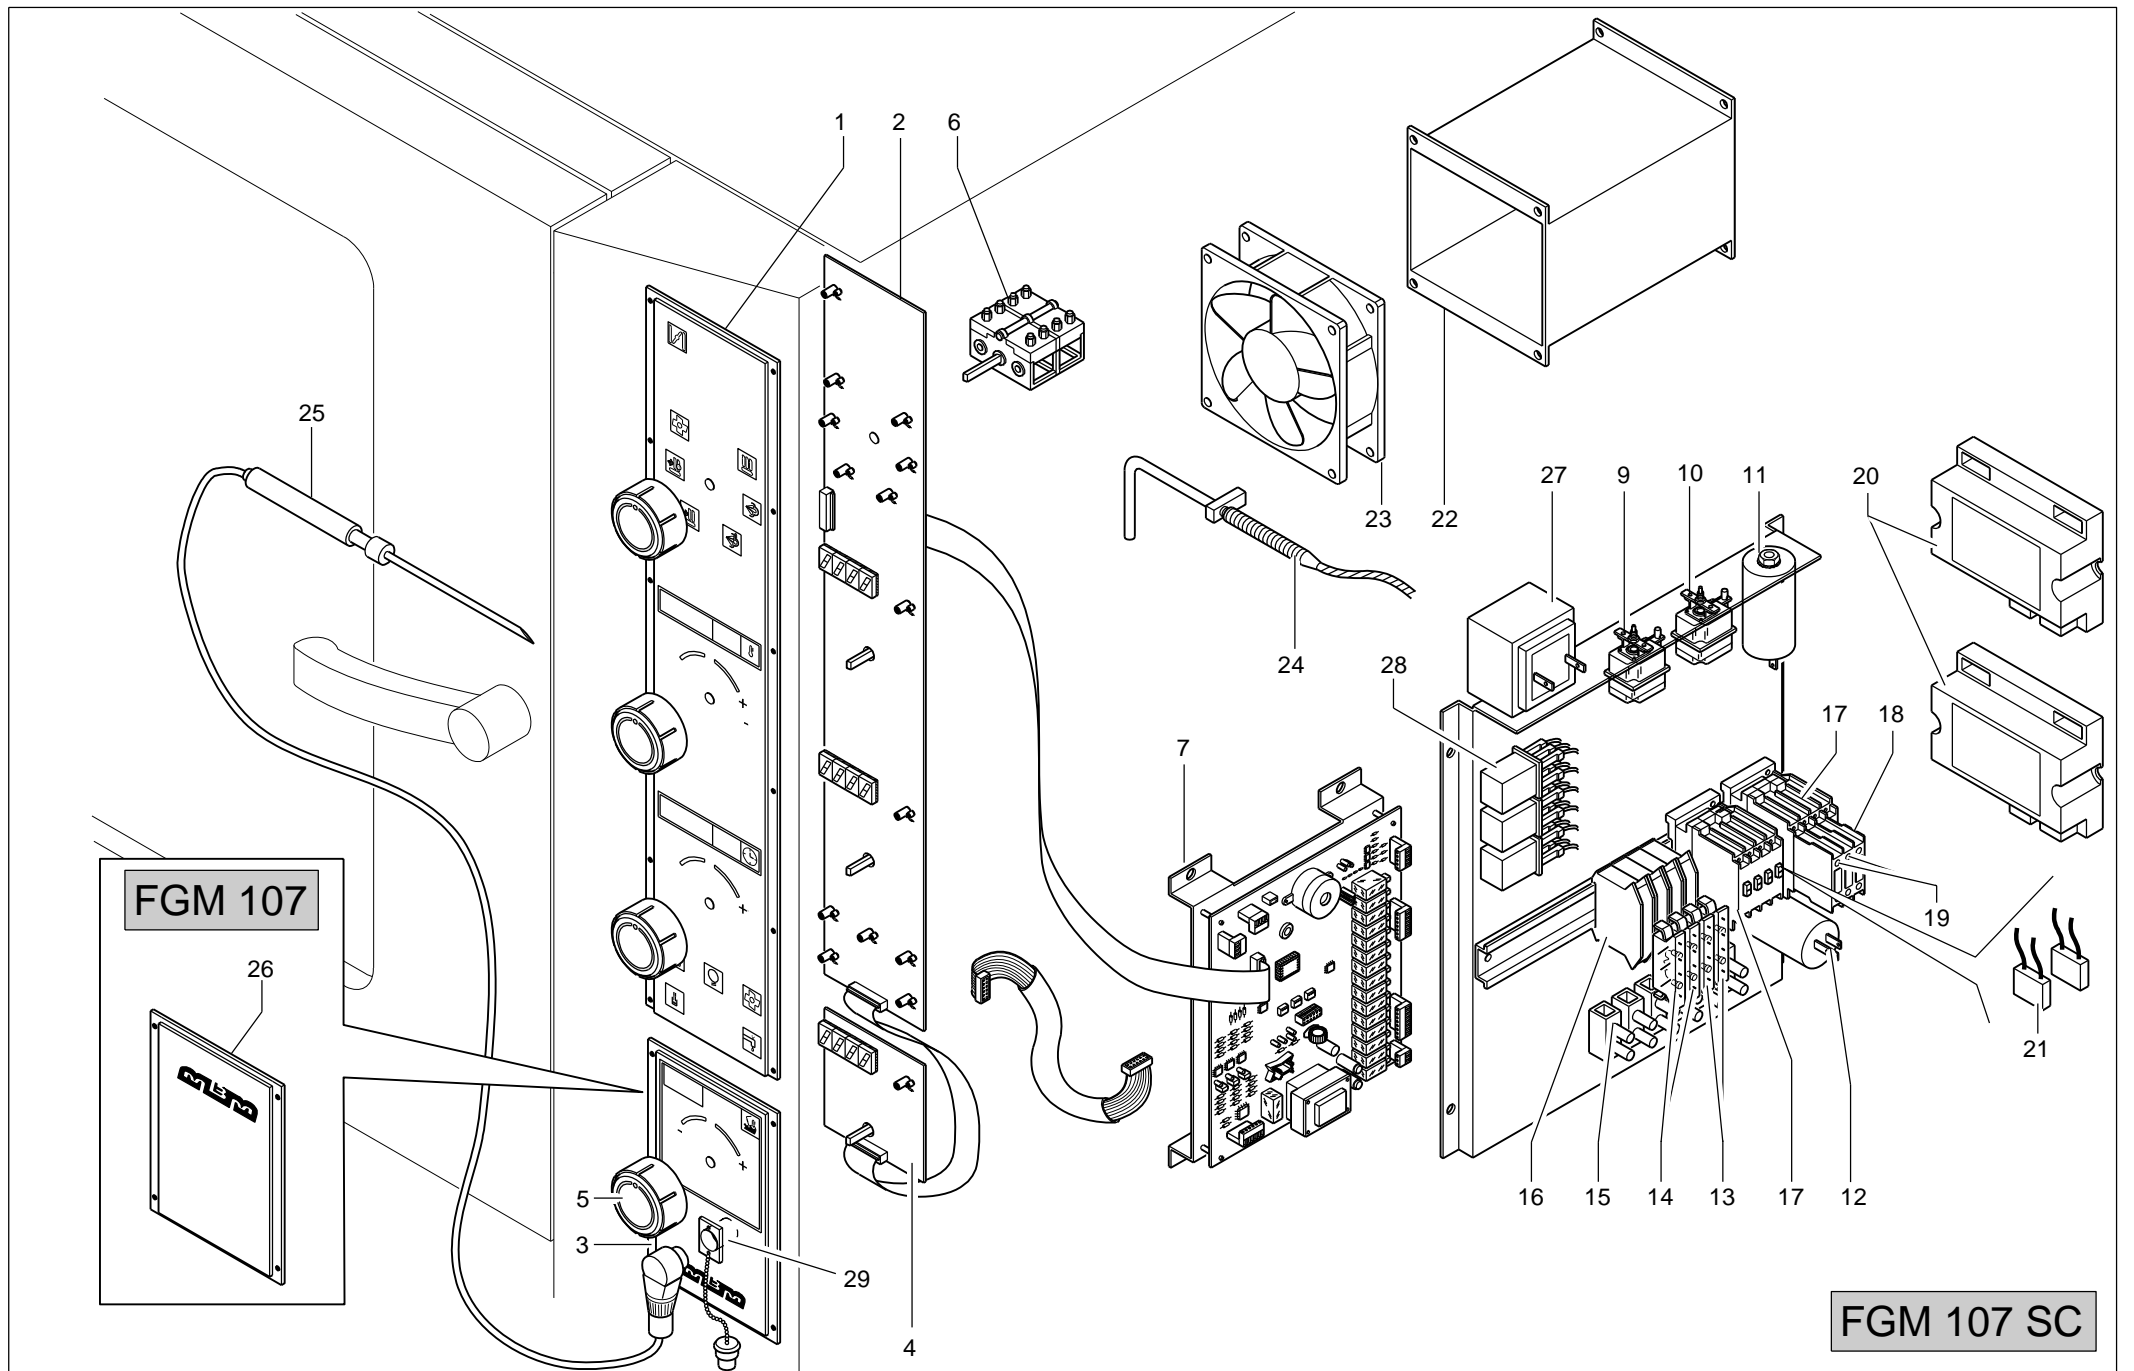

TAVOLA	POS.	CODICE	ITALIANO	FRANCESE	INGLESE	TEDESCO
FORNI TAV. 776	1	164767	MASCHER.CRUS.FGMD067 FRONT.	MASQUE FRONTAL	COVER FRONTAL	ABDECKUNGVORNE
FORNI TAV. 776	2	RTFOC00672	SCHEDA DISPLAY FGMD107 98X3	CARTE DISPLAY	SCHEME DISPLAY	SCHALTPLAN DISPLAY
FORNI TAV. 776	3	164769	MASCHER.CRUS.FGMD067SC SONDA	MASQUE SONDEUSE	COVER PROBE	ABDECKUNGSONDE
FORNI TAV. 776	4	RTFOC00673	SCHEDA SONDA FGMD107 98X2	SCHEDA EL. SONDE	SCHEME EL. PROBE	SCHALTPLAN EL. SONDE
FORNI TAV. 776	5	164761	MANOPOLA	BOUTON	KNOB	DREHGRIFF
FORNI TAV. 776	(6)	164122	COMM.FGMD067 4647866823	COMMUTATEUR	COMMUTATOR	KOMMUTATORGRIFF
FORNI TAV. 776	7	RTFOC00671	SCHEDA POTENZA FGMD107 050998	CARTE DE PUISSANCE	POWER SCHEME	SCHALTPLAN POTENZ
FORNI TAV. 776	(9)	RTFOC00231	T.L.FGM101/T300 5510552804	THERMOSTAT LIMITEUR BOILER	THERMOSTAT LIMIT BOILER	THERMOSTAT BOILER
FORNI TAV. 776	(10)	RTFOC00483	T.L.FCV/1T350 5510562800	THERMOSTAT LIMITEUR	THERMOSTAT LIMIT. OVEN	LIMIT THERMOSTAT
FORNI TAV. 776	11	RTFOC00053	CONDENSATORE FCV 16152220MF450	CONDENSATEUR	CONDENS. MOTOR	CONDENS. MOTOR
FORNI TAV. 776	12	RTFOC00309	A/DISTURBO FGC060 411105082	ANTI-PERTURBATION	ANTIJAMMING FILTER	FILTER A/STÖRUNG
FORNI TAV. 776	13	RTFOC00575	FUSIBILE FCV.5X20/3,15A	FUSIBLE 3,15 A	FUSIBLE 3,15 A	SICHERUNG 3,15 A
FORNI TAV. 776	14	RTFOC00284	FUSIBILE 6,3 A	FUSIBLE 6,3 A	FUSIBLE 6,3 A	SICHERUNG 6,3 A
FORNI TAV. 776	15	RTBF900045	MORSETTIERA C4EF+SIMB/1-6	GROUPE DE CONNECTION 6 POLES	TERMINAL BLOCK 6 POLES	KLEMMBRETT 6 POLIG
FORNI TAV. 776	16	RTFOC00048	P/FUSIBILE+PIAS.FCV.VL04+VS0PT	PORTE-FUSIBLES	FUSE HOLDER	SICHERUNGSHALTER
FORNI TAV. 776	17	164608	RELAIS FCV.3TF3000-0AL2	RELAIS	RELAY	RELAIS
FORNI TAV. 776	18	RTFOC00789	CONTATTI A.FCV	AUXILIARIE CONTACT	AUXILIARY CONTACT	HILFSANSCHLÜSSE
FORNI TAV. 776	19	RTFOC00682	CONTATTI SCHEDA EL.	AUXILIARIE CONTACT	AUXILIARY CONTACT	HILFSANSCHLÜSSE
FORNI TAV. 776	20	RTFOC00785	CENTRALINA ACC.FGM109 20653005	DISTRIBUTEUR ALLUMAGE	ELECTRIC BOARD	SCHALTKASTEN
FORNI TAV. 776	21	RTFOC00023	A/DISTURBO FCV.F43LN3100ZF00K	ANTI-PERTURBATION	ANTIJAMMING FILTER	FILTER A/STÖRUNG
FORNI TAV. 776	22	GAFOC00118	AS.CONV.CALORE FEM109	CONVOYEUR CHALEUR	HEAT CONVEYOR	WÄRMEUMWÄLZER
FORNI TAV. 776	23	RTFOC00254	VENT.CALORE FEM109	VENTILATEUR CHALEUR	HEATFAN	WÄRMEVENTILATOR
FORNI TAV. 776	(24)	RTFOC00321	T/COPPIA 52 FCV.MBM00001	THERMOCOUPLE	THERMOELEMENT	THERMOELEMENT
FORNI TAV. 776	25	161390	SONDA C/CM.42 FCVM MBM00007	SONDE	PROBE	SONDE
FORNI TAV. 776	26	164768	MASCHER.CRUS.FGMD067 NEUTRA	MASQUE NEUTRE	COVER NEUTRA	ABDECKUNG NEUTRAL
FORNI TAV. 776	27	161285	TRASFORMATORE W40	TRANSFORMATEUR W40	TRASFORMATOR W40	TRASFORMATOR W40
FORNI TAV. 776	28	RTFOC00144	RELAIS	RELAIS	RELAY	RELAIS
FORNI TAV. 776	29	161391	CONNETTORE SONDA FCB	ATTAQUE SONDE	PROBE CONNECTION	SONDESCHLUß

○ = RICAMBI CONSIGLIATI - RECOMMENDED SPARE PARTS